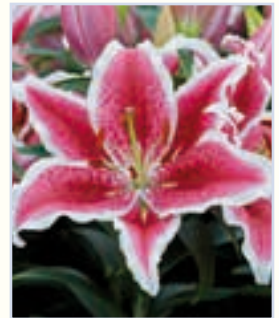

☀️ 🌸 VII-VIII ↑ 90cm zone
36 Inch 3-9

**Lily
Oriental
Rosenka**

☀️ 🌸 VII-VIII ↑ 125cm zone
50 Inch 3-9

**Lily
Oriental
Sorbonne**

☀️ 🌸 VII ↑ 110cm zone
44 Inch 3-9

**Lily
Oriental
Star Romance**

☀️ 🌸 VII ↑ 60cm zone
24 Inch 3-9

**Lily
Oriental
Starfighter**

☀️ 🌸 VII-VIII ↑ 90cm zone
36 Inch 3-9

**Lily
Oriental
Tarrango**

☀️ 🌸 VII ↑ 130cm zone
51 Inch 3-9

**Lily
Oriental
Tasman**

☀️ 🌸 VII-VIII ↑ 180cm zone
71 Inch 3-9

**Lily
Oriental
White Oak**