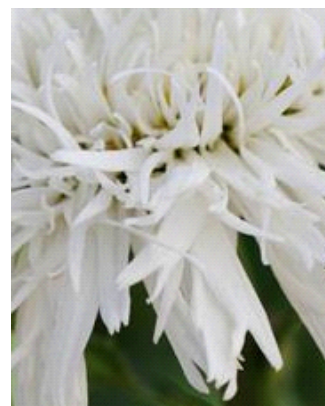

## Perennial #30

17-in.  
container

Warm Season

### Plants in Container

A

*Coreopsis verticillata*  
Moonbeam

B

Blue Arrows ColorGrass®  
Juncus

C

*Hedera helix* Baltic

D

*Leucanthemum* Santé

E

*Sedum telephinium* Bon  
Bon